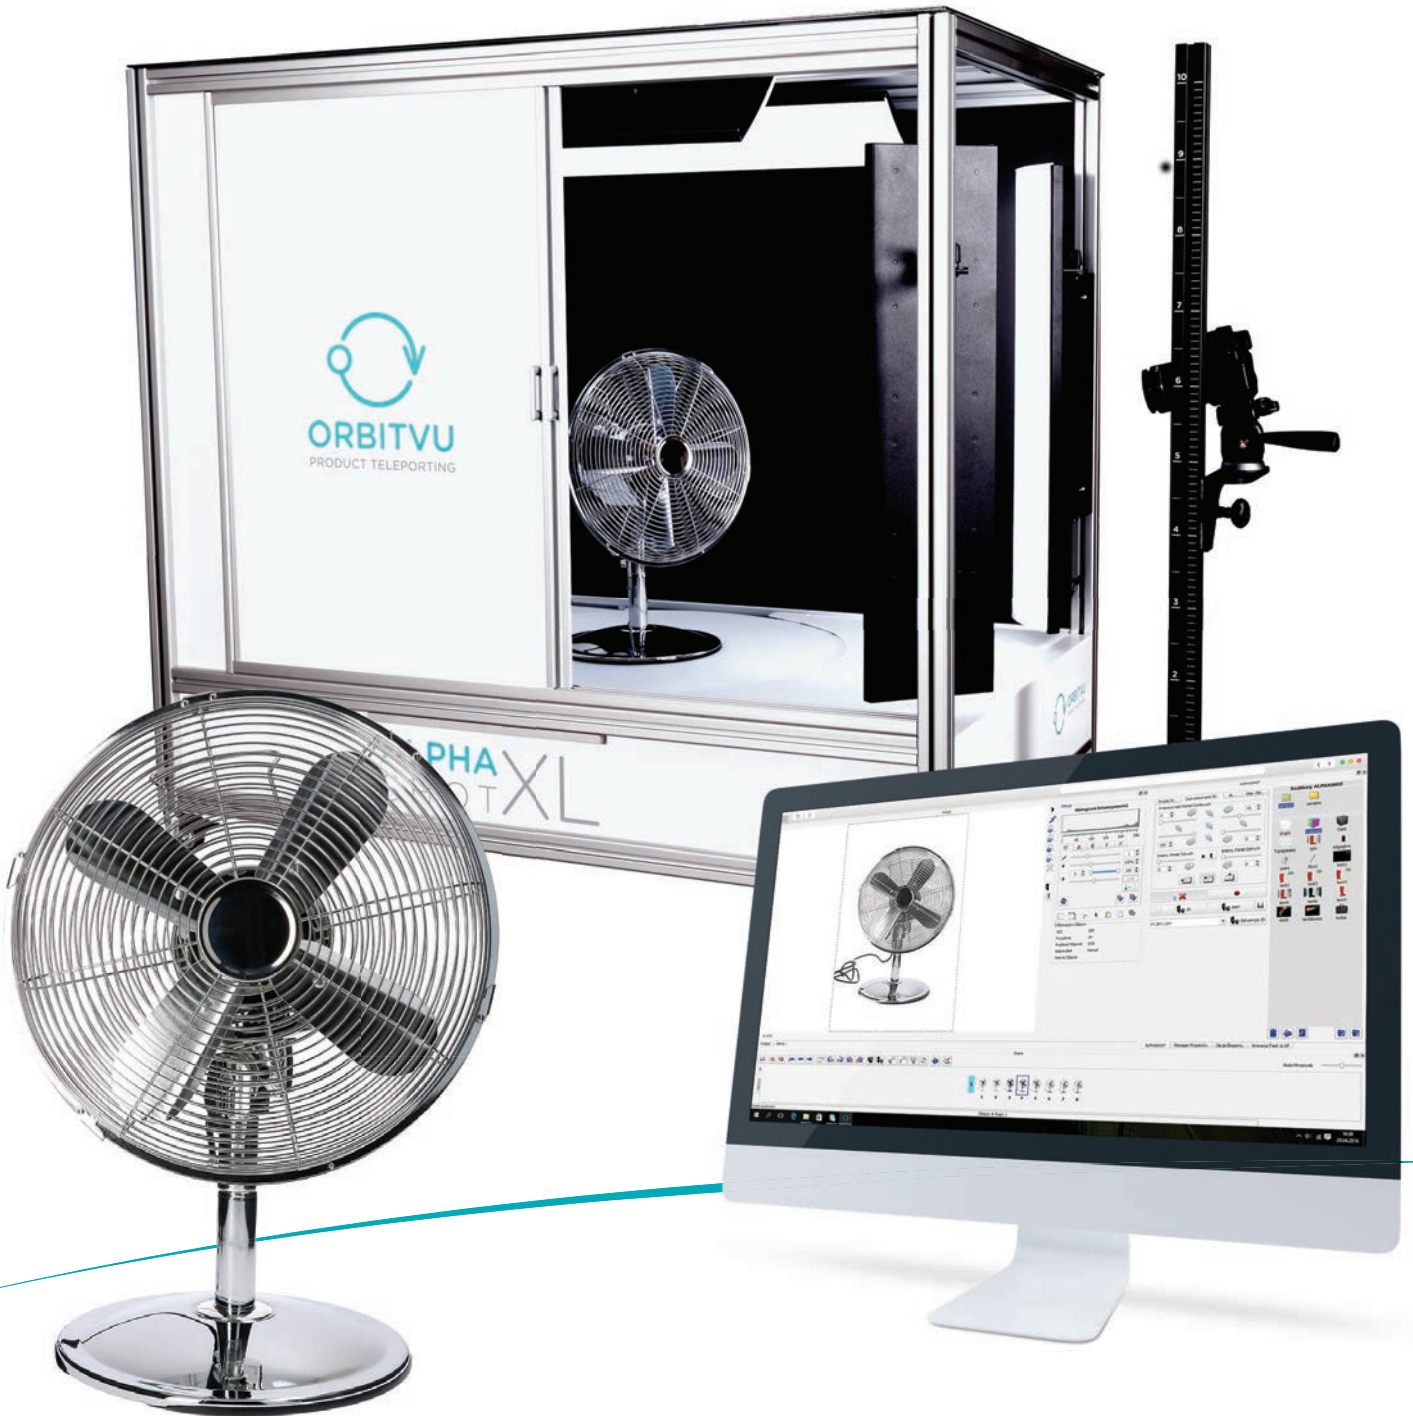

ORBITVU
PRODUCT TELEPORTING

Just shoot it!

System automatycznej fotografii produktowej

ALPHA SHOT XL LED

234H8

ALPHASHOT XL LED

ALPHASHOT XL LED to kompaktowe studio fotograficzne, zaprojektowane do wykonywania automatycznych zdjęć produktowych. Nasze rozwiązanie umożliwia tworzenie spójnych, gotowych do użycia zdjęć w wyjątkowo szybki i wydajny sposób.

Zaprojektowany dla produktów średniej wielkości ALPHASHOT XL LED pozwoli Ci wykonać wysokiej jakości zdjęcia 2D oraz 360°. Nadaje się idealnie dla takich przedmiotów, jak torby, buty, AGD, sprzęt elektroniczny i wiele innych w podobnych rozmiarach.

Solidna, aluminiowa konstrukcja, światła LED z regulacją natężenia, stół obrotowy oraz wbudowany przycisk funkcyjny to elementy zapewniające komfort pracy, przy jednoczesnym zachowaniu wysokiej jakości zdjęć.

Mocowanie aparatu

Głowica Manfrotto umożliwia wykonywanie ujęć poziomych oraz pionowych. Dzięki skali wskazanej na każdej osi ruchu aparatu, możliwe jest łatwe powtórzenie wybranej pozycji.

Programowalny przycisk funkcyjny